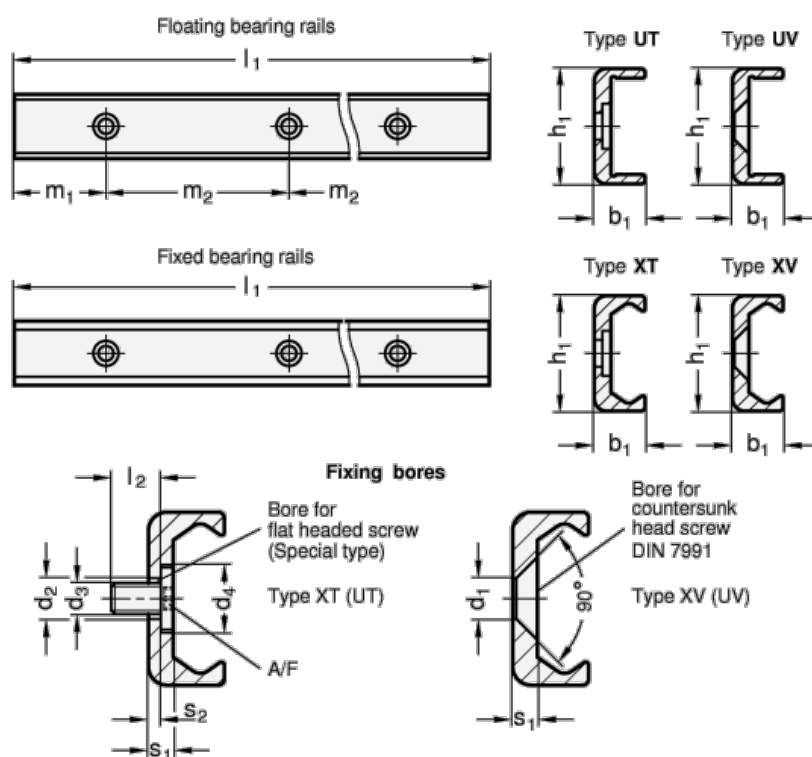

Varenummer: 2024223580040XV
 Beskrivelse: E+G kompakt profil GN 2422-35-800-40

Mål

A/F =	L2 =	=
b1 = 16.5	m1 = 40	=
d1 = 6.5	m2 = 80	=
d2 =	s1 = 3.5	=
d3 =	s2 =	=
d4 =	Vægt i (g) = 1272	=
h1 = 35		
L1 = 800		